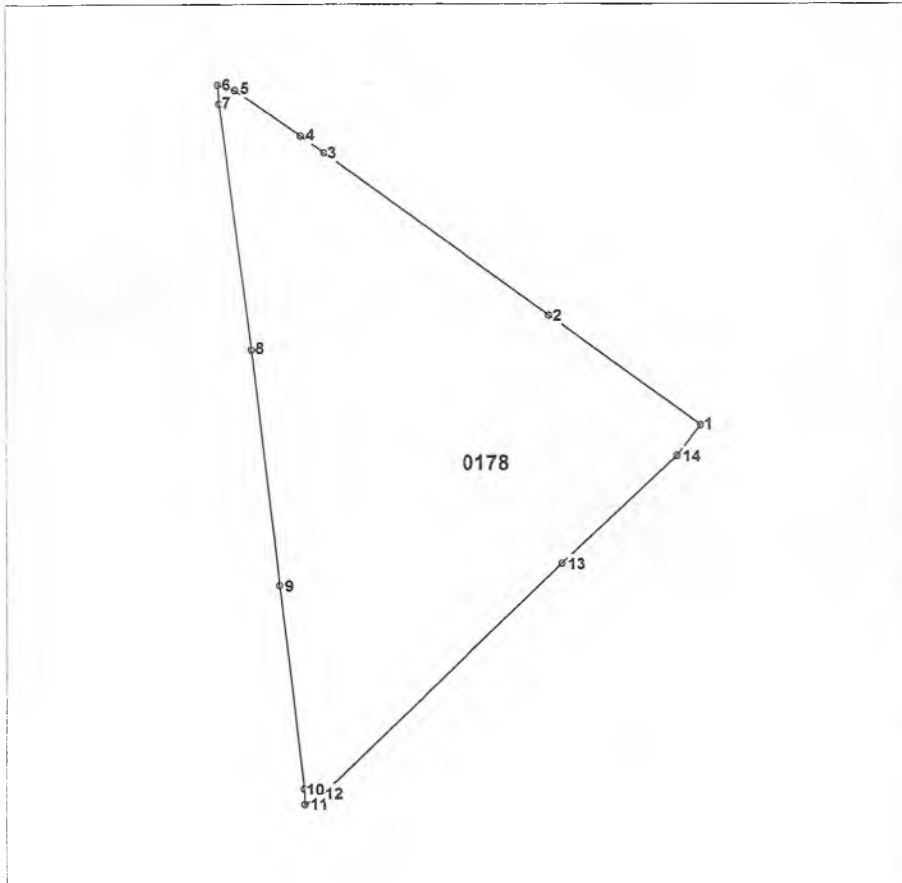

Președintele ședinței

Secretarul Consiliului

Iurie LUPACESCU

Ala BURACOVSKI

PLANUL GEOMETRIC

Data eliberării: 05.03.2013

Număr cadastral: 6401406178

Adresa (b.i.): r-1 Orhei com. Orhei sat.(sector) Orhei, str. neidentificată Nr.

Scara 1:10000

Amplasarea bunului

Semne convenționale

0178 - numărul cadastral al terenului

Caracteristicile tehnice a bunului imobil

Cod	Tipul_bunului	Mod_de_folosinta	Suprafata_terenului
	Teren	Pentru constructii	15.4826ha