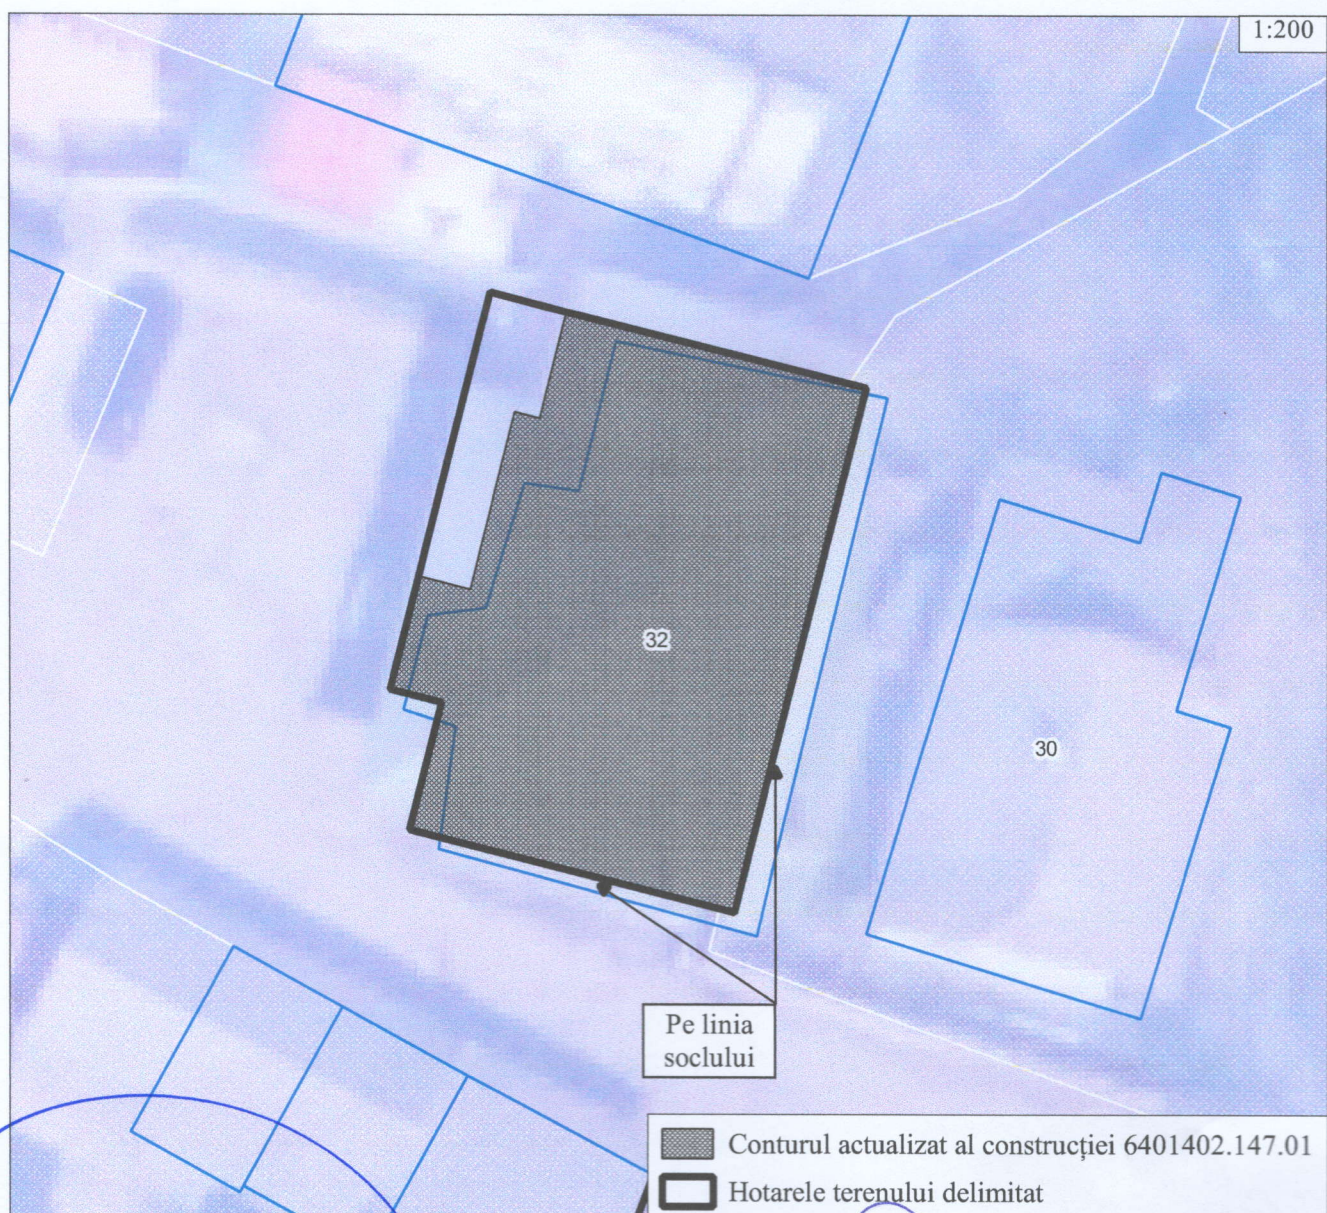

Primăria
Municipiului
Orhei

26.05.2023

APROB
Primar

Pavel VEREJANU

PLAN DELIMITARE A TERENULUI

nr. cadastral 6401402.147, proprietate publică domeniul privat a UAT Orhei,
suprafața 0,015 ha, modul de folosință 2.3 aferent obiectivului comercial și prestări servicii,
situat în mun. Orhei, str. Vasile Lupu, nr. 32