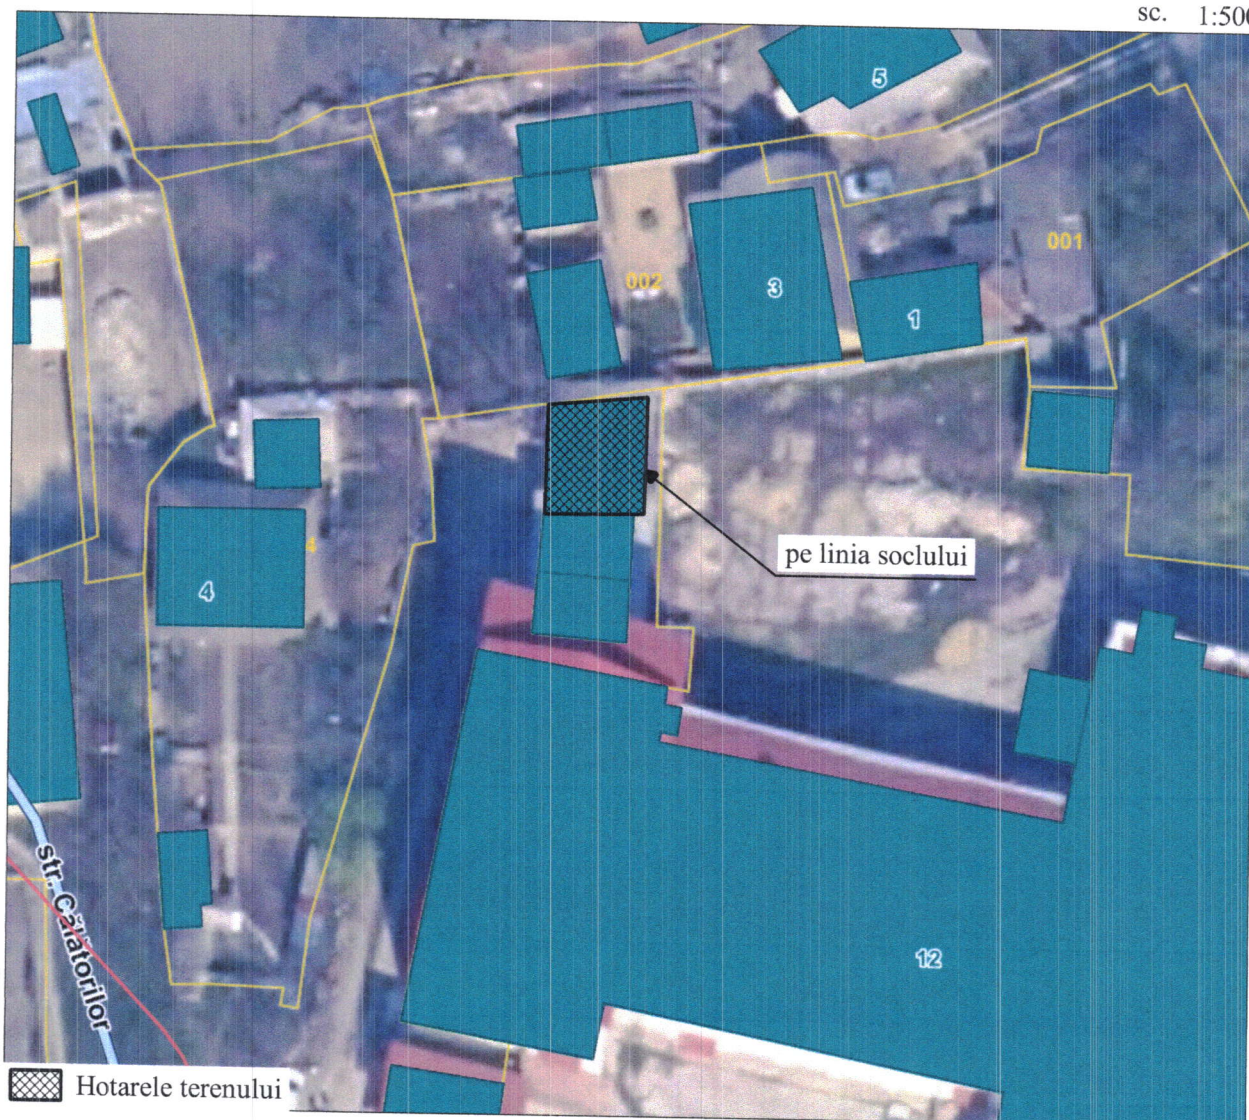

**SCHEMĂ
ELABORATĂ ÎN SCOPUL ÎNȚIERII PROCEDURII DE DELIMITARE A TERENULUI**

cu nr. cadastral 6401307.598, proprietate publică, domeniul privat a U.A.T. Orhei
cu modul de folosință pentru amplasarea garajelor și suprafața 0,0053 ha,
situat în mun. Orhei, str. Călătorilor, nr. 2/b

sc. 1:500

 Hotarele terenului

COORDONAT
Viceprimar

Cristina COJOCARI

Arhitect-Sef

Oleg MAEVSCHI

Specialist Principal

Lilia GULIAN